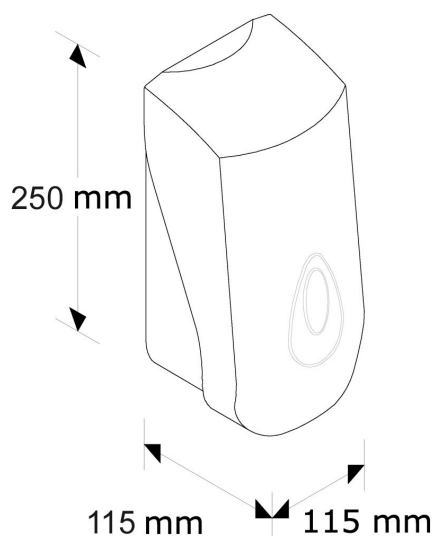

Dozownik mydła w pianie MERIDA TOP

Symbol: DF3TN

Opis:

- oferuje najnowsze rozwiązanie: mydło dozowane w postaci niezwykle delikatnej piany
- bardzo wydajny - ponad 2000 porcji piany z jednego wkładu z mydłem
- do stosowania z mydłem w pianie MERIDA BALI PLUS, MERIDA BALI LUX, MERIDA BALI LUX BEZWONNE (symbol M12P, M13P, M13XP)
- całkowita szczelność wkładu zabezpiecza przed skażeniem zawartości
- dostępny w kolorze białym
- niebieskie okienko do kontroli poziomu mydła
- wykonany z wysokiej jakości tworzywa ABS
- zamykany na kluczyk

Parametry:

szerokość: 11,5 cm

wysokość: 25 cm

głębokość: 11,5 cm

Zastrzegamy możliwość zmian